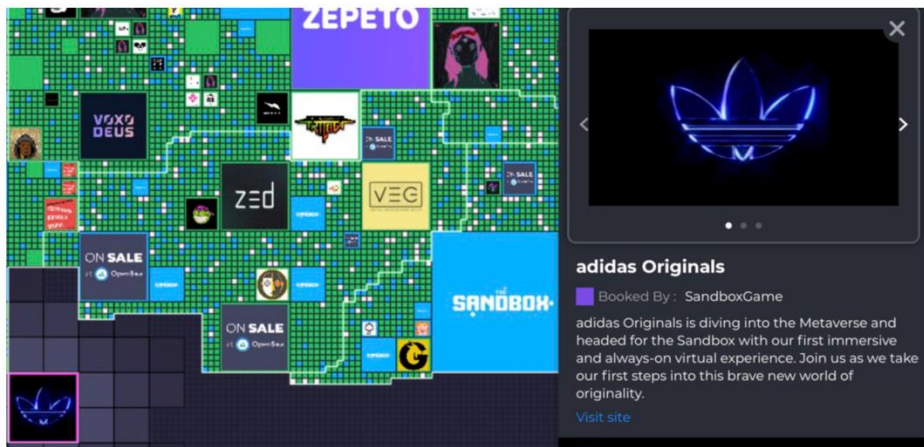

港鐵進駐Sandbox 虛擬土地建車站

By StartupBeat on April 21, 2022

港鐵聲稱是全球首個進駐The Sandbox元宇宙的交通營運商。(The Sandbox網上圖片)

Adidas登陸The Sandbox元宇宙，SAND30日內暴漲超600%

by Joe · 2021-11-23 in nft, 加密貨幣市場, 區塊鏈商業應用

頭條, 商業, 本土

新鴻基投資 The Sandbox 進軍元宇宙房地產 公司逆市升逾一成